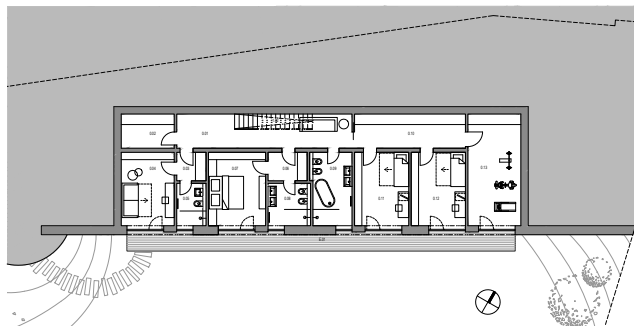

# SKY LINE PANORAMIC 235/29

Patrový dům 6+kk s užitnou plochou 324 m<sup>2</sup> na pozemku 1 124 m<sup>2</sup>.