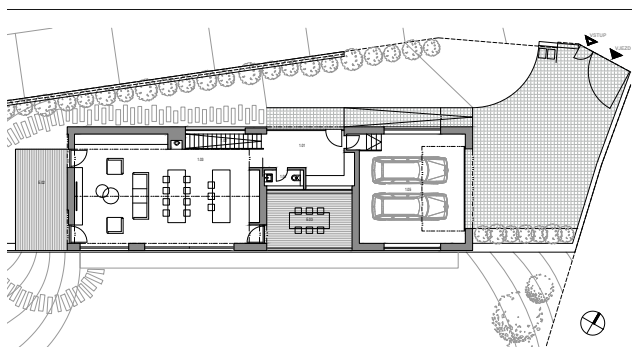

# SKY LINE PANORAMIC 235/29

Patrový dům 6+kk s užitnou plochou 324 m<sup>2</sup> na pozemku 1 124 m<sup>2</sup>.