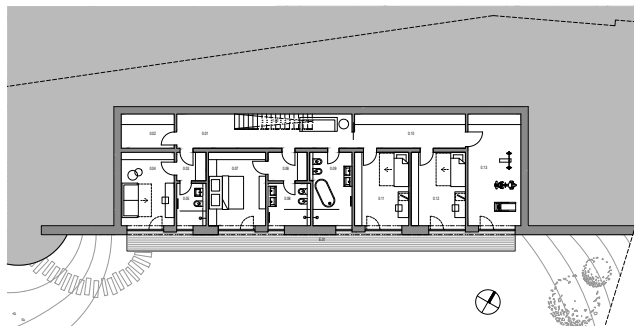

Типовой дом - Загоржаны возле Бероун

SKY LINE PANORAMIC 235/29

Двухэтажный дом на **6 комнат** полезной площадью **324 м²** на участке **1124 м²**.

1-й ЭТАЖ		
Номер	Помещение	м ²
0.01	ЛЕСТНИЧНЫЙ ЗАЛ	21.6
0.02	ТЕХНИЧЕСКОЕ ОБРАЗОВАНИЕ	6.8
0.03	ГАРДЕРОБ	3.4
0.04	РАБОЧИЙ ДОМ / СПАЛЬНЯ ХОЗЯИН	15.1
0.05	ВАННАЯ КОМНАТА	4.4
0.06	ГАРДЕРОБ	4.4
0.07	РОДИТЕЛЬСКАЯ СПАЛЬНЯ	16.2
0.08	ВАННАЯ КОМНАТА	6.5
0.09	ВАННАЯ КОМНАТА	10.8
0.10	ГАРДЕРОБ	14.9
0.11	СПАЛЬНЯЯ КОМНАТА	15.5
0.12	СПАЛЬНЯЯ КОМНАТА	15.5
0.13	ФИТНЕС	22.8
ВСЕГО		178.8
E.01	ТЕРРАСА	27.9

2-й ЭТАЖ		
Номер	Помещение	м ²
0.01	ВЕСТИБЮЛЬ	16.2
0.02	ЛЕСТНИЦА	4.4
0.03	ГОСТИНАЯ С КУХНЕЙ	76.7
0.04	Туалет	2.2
0.05	ГАРАЖ	46.4
ВСЕГО		144.8
E.02	ТЕРРАСА	20.9
E.03	ТЕРРАСА	18.6