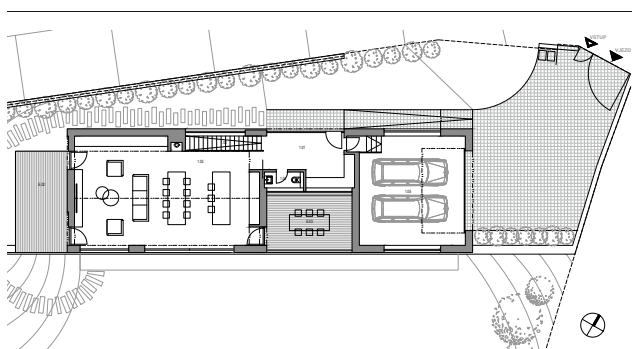

Типовой дом - Загоржаны возле Бероун

SKY LINE PANORAMIC 235/29

Двухэтажный дом на **6 комнат** полезной площадью **324 м²** на участке **1124 м²**.

1-й ЭТАЖ		
Номер	Помещение	м ²
0.01	ЛЕСТНИЧНЫЙ ЗАЛ	21.6
0.02	ТЕХНИЧЕСКОЕ ОБРАЗОВАНИЕ	6.8
0.03	ГАРДЕРОБ	3.4
0.04	РАБОЧИЙ ДОМ / СПАЛЬНЯ ХОЗЯИН	15.1
0.05	ВАННАЯ КОМНАТА	4.4
0.06	ГАРДЕРОБ	4.4
0.07	РОДИТЕЛЬСКАЯ СПАЛЬНЯ	16.2
0.08	ВАННАЯ КОМНАТА	6.5
0.09	ВАННАЯ КОМНАТА	10.8
0.10	ГАРДЕРОБ	14.9
0.11	СПАЛЬНЯЯ КОМНАТА	15.5
0.12	СПАЛЬНЯЯ КОМНАТА	15.5
0.13	ФИТНЕС	22.8
ВСЕГО		178.8
E.01	ТЕРРАСА	27.9

2-й ЭТАЖ		
Номер	Помещение	м ²
0.01	ВЕСТИБЮЛЬ	16.2
0.02	ЛЕСТНИЦА	4.4
0.03	ГОСТИНАЯ С КУХНЕЙ	76.7
0.04	Туалет	2.2
0.05	ГАРАЖ	46.4
ВСЕГО		144.8
E.02	ТЕРРАСА	20.9
E.03	ТЕРРАСА	18.6