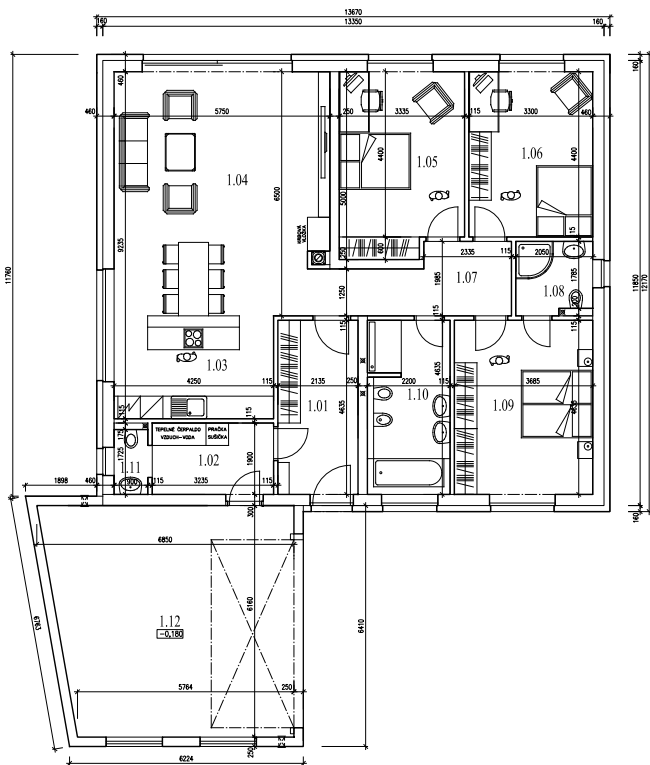

Typový dům - Zahořany u Berouna

MEADOW VIEW 235/20

Bungalov 4+kk s dvojgaráží, užitnou plochou 176 m² na pozemku 853 m².

Číslo	Název místnosti	Roz. m ²
1.01	Zádvěří	9,9
1.02	Technická m.	6,1
1.03	Kuchyň	11,7
1.04	Obývací pokoj	36,3
1.05	Pokoj	16,0
1.06	Pokoj	14,5
1.07	Chodba	8,5
1.08	Koupelna + WC	3,9
1.09	Ložnice	17,1
1.10	Koupelna + WC	10,1
1.11	WC	1,6
1.12	Garáž	38,9