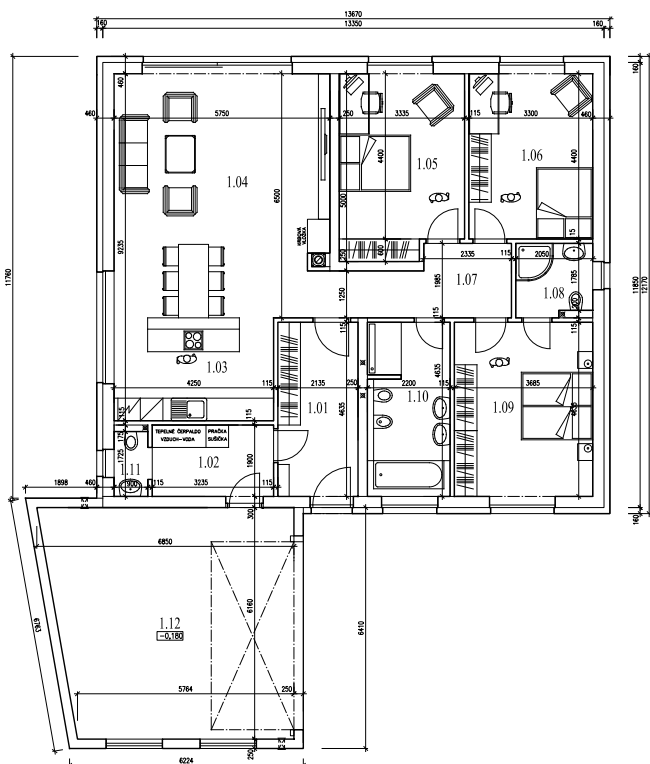

Типовой дом - Загоржаны возле Бероун

MEADOW VIEW 235/20

Бунгало 4 комнаты с открытой кухней, гаражом на две машины, полезная площадь 176 м² на участке 853 м².

| Номер | Помещение | Площадь, м ² |
|-------|---------------------|-------------------------|
| 1.01 | ВНУТРЕННИЙ ДВОР | 9,9 |
| 1.02 | ПОДСОБНОЕ ПОМЕЩЕНИЕ | 6,1 |
| 1.03 | КУХНЯ | 11,7 |
| 1.04 | ГОСТИНАЯ | 36,3 |
| 1.05 | КОМНАТА | 16,0 |
| 1.06 | КОМНАТА | 14,5 |
| 1.07 | КОРИДОР | 8,5 |
| 1.08 | ВАННАЯ + ТУАЛЕТ | 3,9 |
| 1.09 | СПАЛЬНЯ | 17,1 |
| 1.10 | ВАННАЯ + ТУАЛЕТ | 10,1 |
| 1.11 | ТУАЛЕТ | 1,6 |
| 1.12 | ГАРАЖ | 38,9 |