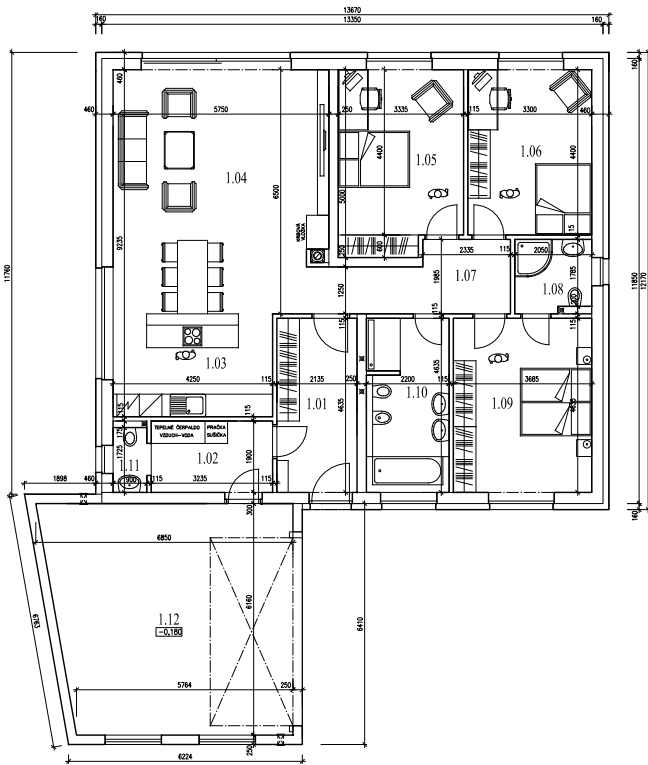

# MEADOW VIEW 235/20

Bungalow 4 Zimmer mit offener Küche, mit **Doppelgarage**, Nutzfläche **176 m<sup>2</sup>** auf einem Grundstück von **853 m<sup>2</sup>**.

#	Zimmer	Wohnfläche, m <sup>2</sup>
1.01	DER INNENHOF	9,9
1.02	ALLZWECKRAUM	6,1
1.03	DIE KÜCHE	11,7
1.04	WOHNZIMMER	36,3
1.05	ZIMMER	16,0
1.06	ZIMMER	14,5
1.07	GANG	8,5
1.08	BADEZIMMER + TOILETTE	3,9
1.09	SCHLAFZIMMER	17,1
1.10	BADEZIMMER + TOILETTE	10,1
1.11	TOILETTE	1,6
1.12	GARAGE	38,9