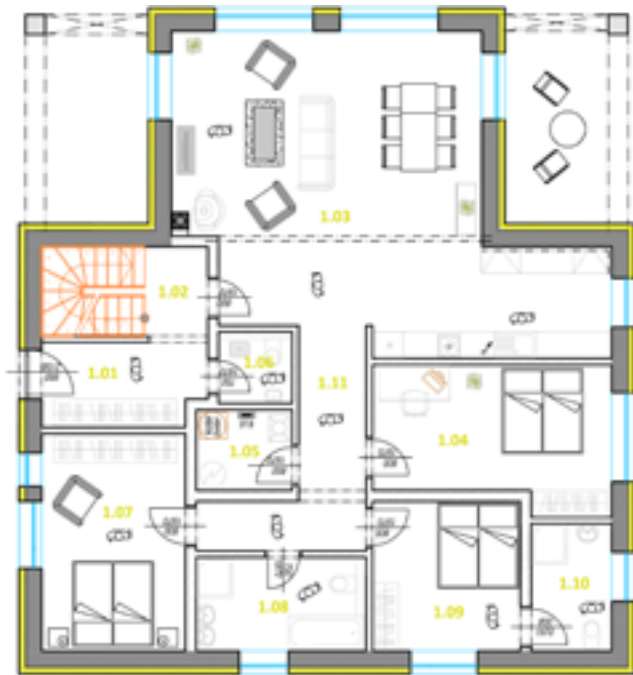

Typový dům - Zahořany u Berouna

OAK HOUSE 235/19

Bungalov 4+kk s užitnou plochou 226.29 m² na pozemku 852 m², dvojaráž

LEGENDA 1 NP		
Číslo	Název místnosti	Roz. m ²
1.01	ZÁDVEŘÍ	6,84
1.02	HALA	7,42
1.03	OBÝVACÍ POKOJ + KUCHYNĚ	52,68
1.04	LOŽNICE	16,11
1.05	TECHNICKÁ MÍSTNOST	3,88
1.06	WC	2,64
1.07	LOŽNICE	15,62
1.08	KOUPELNA + WC	7,96
1.09	POKOJ	10,92
1.10	KOUPELNA + WC	5,13
1.11	CHODBA	10,16