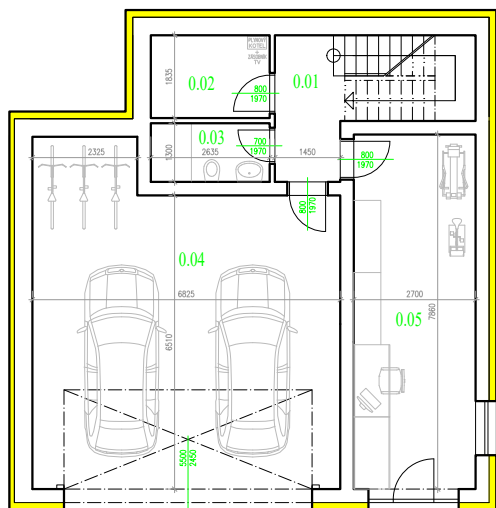

# OAK HOUSE 235/18

Bungalov 5+kk s užitnou plochou 226,29 m<sup>2</sup> na pozemku 883 m<sup>2</sup>

LEGENDA 1.S

Číslo	Název místnosti	Roz. m <sup>2</sup>
0.01	CHODBA + SCHODY	10,41
0.02	TECHNICKÁ M.	4,84
0.03	KOUPELNA	3,43
0.04	GARÁŽ	47,45
0.05	PRACOVNA	21,22