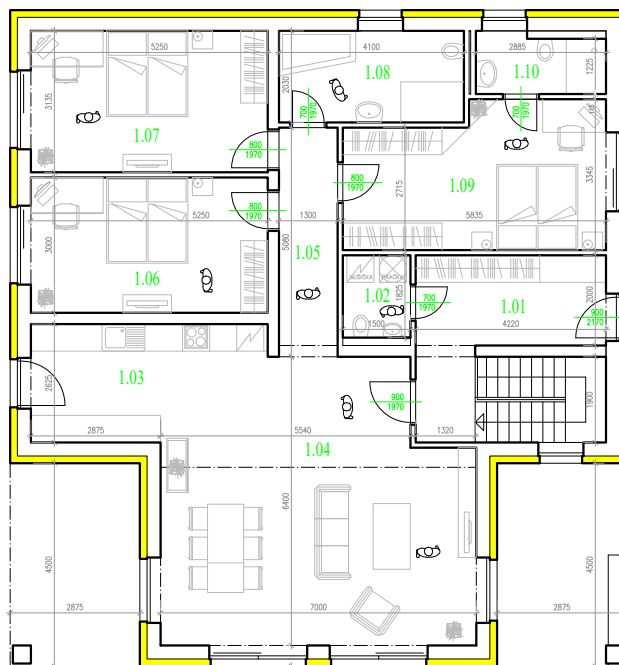

Typový dům - Zahořany u Berouna

# OAK HOUSE 235/18

Bungalov 5+kk s užitnou plochou 226,29 m<sup>2</sup> na pozemku 883 m<sup>2</sup>

LEGENDA 1.S

Číslo	Název místnosti	Roz. m <sup>2</sup>
0.01	CHODBA + SCHODY	10,41
0.02	TECHNICKÁ M.	4,84
0.03	KOUPELNA	3,43
0.04	GARÁŽ	47,45
0.05	PRACOVNA	21,22

LEGENDA 1.NP

Číslo	Název místnosti	Roz. m <sup>2</sup>
1.01	ZÁDVEŘÍ	10,88
1.02	WC + TECH.M.	2,74
1.03	KUCHYŇ	13,78
1.04	OBÝVACÍ POKOJ	37,25
1.05	CHODBA	6,60
1.06	POKOJ	15,75
1.07	POKOJ	16,46
1.08	KOUPELNA + WC	8,37
1.09	LOŽNICE	17,75
1.10	KOUPELNA + WC	3,73